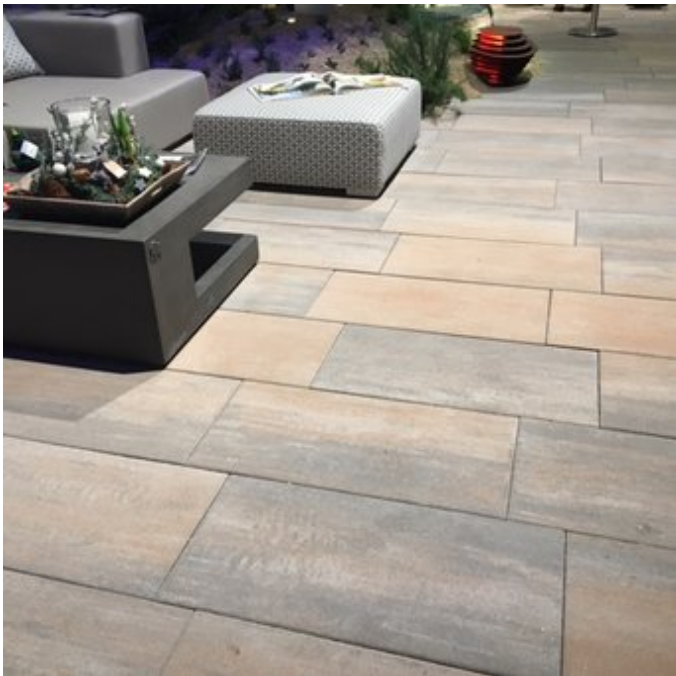

## **Sorrento-Platten**

### **Die neuen modernen Platten mit längschangrierender Farbmischung**

Elegante neue Terrassenplatten mit modernen, längschangrierenden Oberflächen und Farben.

## Formate

Sorrento Platten

Steindicke: 5 cm

- 80 x 40 x 5 cm

Die Lieferung besteht aus 3-4 Paletten um eine harmonische Farbmischung zu erzielen.  
Das Format:

## Technische Informationen

- Längschangierende Farbtöne für harmonische Gestaltungen.
- Gut begehbar.
- Die Verlegung der Platten erfolgt aus 3-4 verschiedenen Paletten, um eine harmonische Farbmischung zu erzielen.