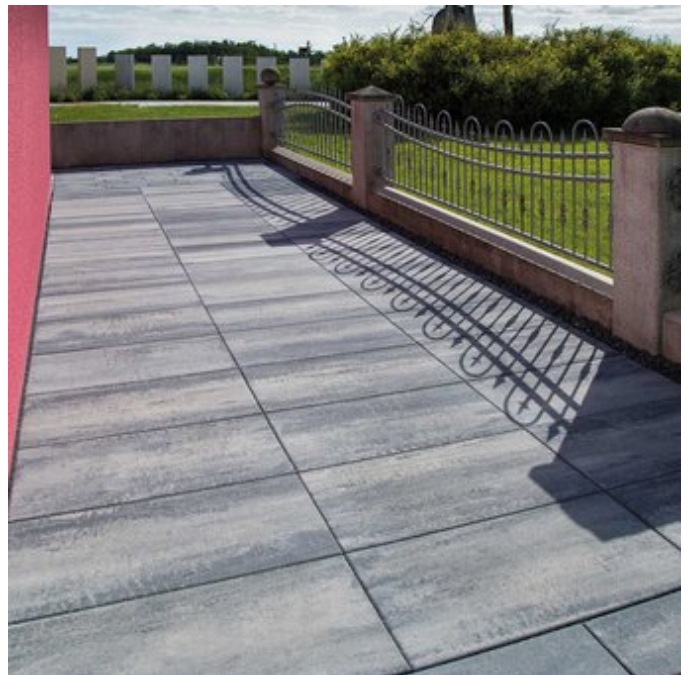

## **Sorrento-Platten**

### **Die neuen modernen Platten mit längschangrierender Farbmischung**

Elegante neue Terrassenplatten mit modernen, längschangrierenden Oberflächen und Farben.

## Formate

Sorrento Platten

Steindicke: 5 cm

- 80 x 40 x 5 cm

Die Lieferung besteht aus 3-4 Paletten um eine harmonische Farbmischung zu erzielen.  
Das Format:

## Technische Informationen

- Längschangierende Farbtöne für harmonische Gestaltungen.
- Gut begehbar.
- Die Verlegung der Platten erfolgt aus 3-4 verschiedenen Paletten, um eine harmonische Farbmischung zu erzielen.